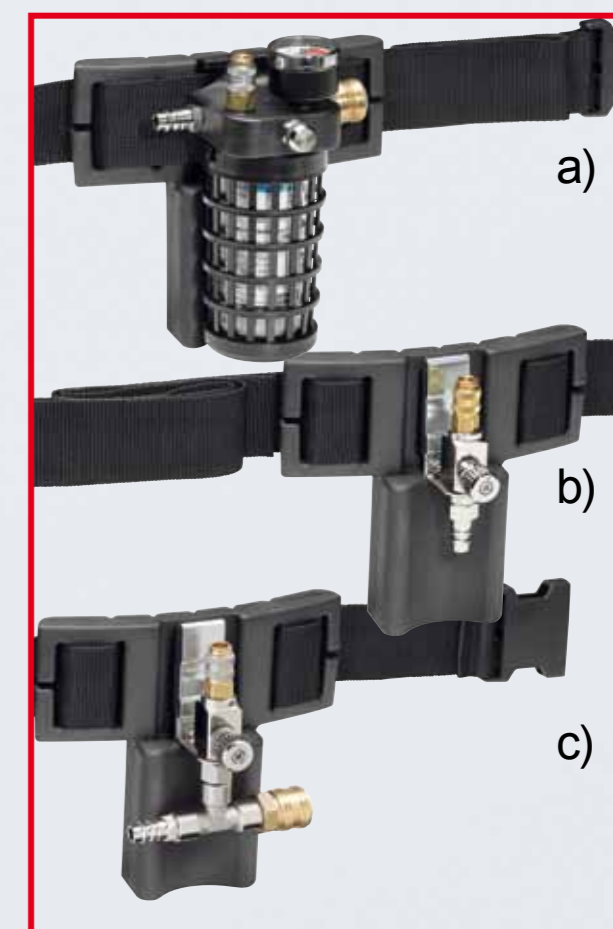

Накладка из микролокна, безопасна для кожи; легко заменяется для поддержания высочайших стандартов гигиены; с поролоновой вставкой для комфортной работы.

Прозрачная пленка для щитка препятствует появлению бликов и искажений, приводящих к ошибкам в цвете; заменяется быстро и легко.

Шланг с глушителем для подачи чистого воздуха в маску.

Регулируемый головной ремень для комфортной работы.

Легкий и прочный поднимаемый щиток.

Быстросменные гигиенические вкладыши под капюшон.

Зуммер безопасности: подает звуковой сигнала в случае недостатка воздуха.

■ Поясные устройства

Регулируемые и удобные;
а) с угольным фильтром для очистки воздуха, поступающего в маску
б) Промышленный поясной ремень и
в) Поясной ремень с держателем; подсоединяются к трехступенчатому фильтру-редуктору, оснащеному угольным фильтром, например, SATA Фильтру 484.