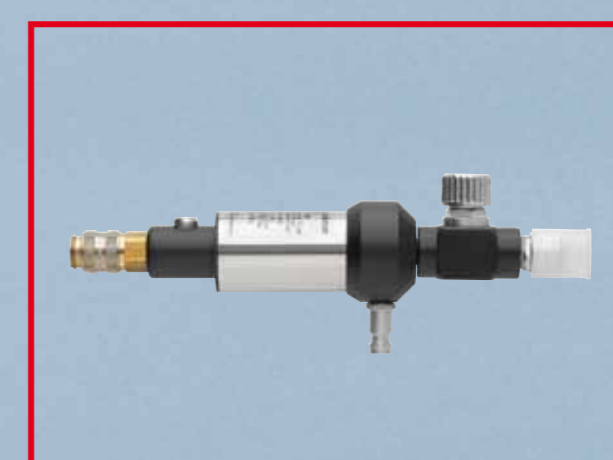

Шланг с глушителем для подачи чистого воздуха в маску.

Регулируемый головной ремень для комфортной работы.

Легкий и прочный поднимаемый щиток.

Быстросменные гигиенические вкладыши под капюшон.

Зуммер безопасности: подает звуковой сигнала в случае недостатка воздуха.

■ Поясные устройства

Регулируемые и удобные;
а) с угольным фильтром для очистки воздуха, поступающего в маску
б) Промышленный поясной ремень и
в) Поясной ремень с держателем; подсоединяются к трехступенчатому фильтру-редуктору, оснащеному угольным фильтром, например, SATA Фильтру 484.

■ SATA® top air™

Увлажнитель воздуха для комфортного дыхания, крепится к поясному ремню.

■ SATA® air warmer

Подогреватель воздуха увеличивает температуру вдыхаемого воздуха прим. на 10° C, крепится к поясному ремню.