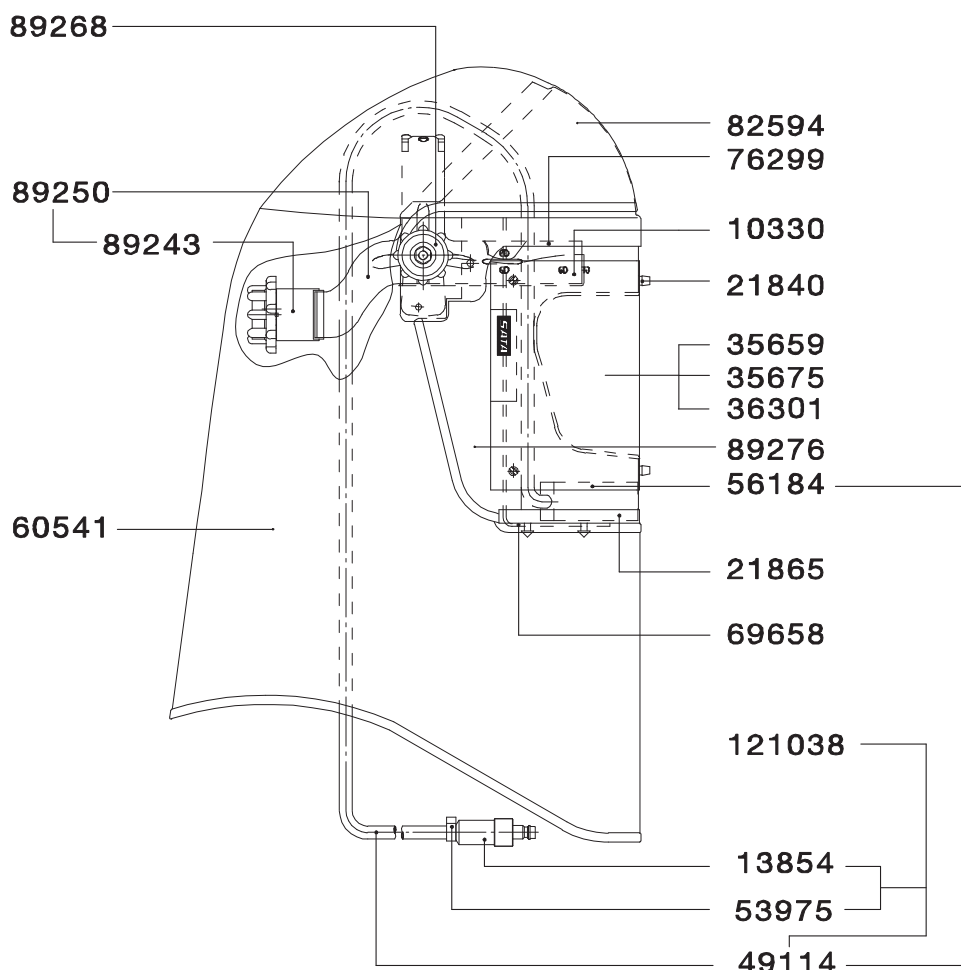

Прочие аксессуары – см. стр. 80

Маска SATA с УФ-защитой < 380 нм

67595	Маска SATA с капюшоном для защиты от УФ-излучений	
-------	---	---

Запасные части SATA® vision™ 2000

Номер артикула/описание
10330 Набор сменных прокладок из искусственной кожи для масок SATA с принудительной подачей (10шт.)
13623 Быстрый разъем 100.14 HP 1/4
13854 Демпфер подачи воздуха для респираторов
13904 Сменный воздушный фильтр для респираторов SATA
13920 Поясной ремень с пряжкой для масок
21840 Набор клипс для крепления пленки
21865 Нижняя часть маски SATA vision (2 шт.)
22947 Уплотнительное кольцо
25064 Манометр 0-6 бар
25106 Регулятор в сборе
27797 Пластина адсорбера
35659 Набор сменных пленок для SATA vision 2000, 6 отверстий (5 шт.)
35675 Набор сменных пленок для SATA vision 2000, 6 отверстий (25 шт.)
36301 Набор сменных пленок для маски SATA vision 2000 (1000 шт.)
49114 Воздушный шланг 1850 мм для масок SATA с звуковым сигнализатором и поролоновой вставкой
49726 Защитный футляр для сменного воздушного фильтра для респираторов SATA
53934 Быстросъемная муфта для масок SATA
53942 Ниппель для респираторов SATA GS BP 1/4
53975 Хомут 10.5
56184 Поролоновая вставка для масок
60541 Капюшон из ткани для масок
69658 Набор сменных вставок для SATA vision 2000 (20 шт.)
76299 Самоклеющиеся наклейки, 8 x 25 x 345 мм
82594 Капюшон с креплением на липучке
89243 Регулятор размера головного ремня маски SATA vision 2000
89250 Головной ремень в сборе
89268 Регулятор для маски SATA vision 2000 (2 шт.)
89276 Несущая рама с боковыми и нижней частями
121038 Воздушный шланг 1850 мм с звуковым сигнализатором, поролоновой вставкой, штуцером, с сборе
149872 Наклейка на ремень

Ремень с углеродным фильтром (122341)

Поясной ремень (58941)