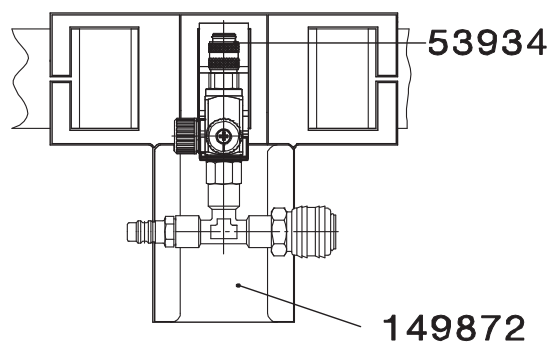

Поясной ремень (58941)